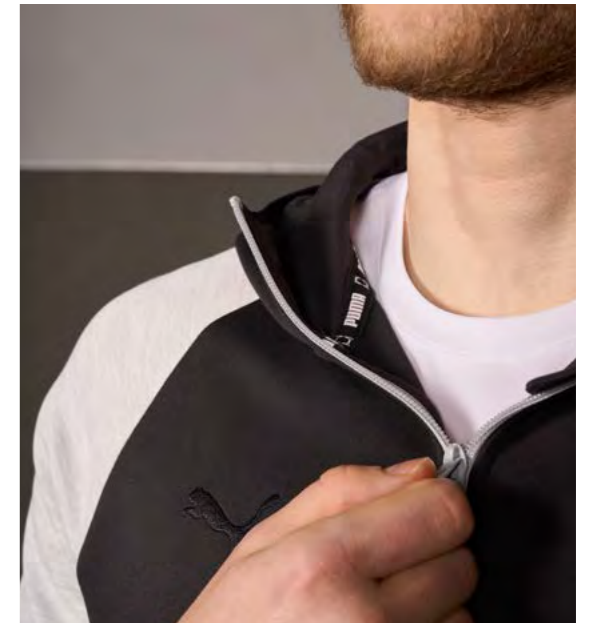

676638 Hoops Team Dime Jacket

S-3XL € 84.95*

Regular Fit • dryCell • 60% Polyester, 40% Baumwolle
Durchgehender Reißverschluss, Kapuze mit Kordelzug, Fronttaschen zur Aufbewahrung

02 Light Gray Heather • 03 PUMA Red • 04 Electric Blue Lemonade

bis Mai 2025

676639 Hoops Team Dime Pants

S-4XL € 79.95*

Regular Fit • dryCell • 68% Baumwolle, 32% Polyester
Reißverschlusstaschen an jeder Seite, gerade Beine

01 PUMA Black • 02 Light Gray Heather

bis Mai 2025