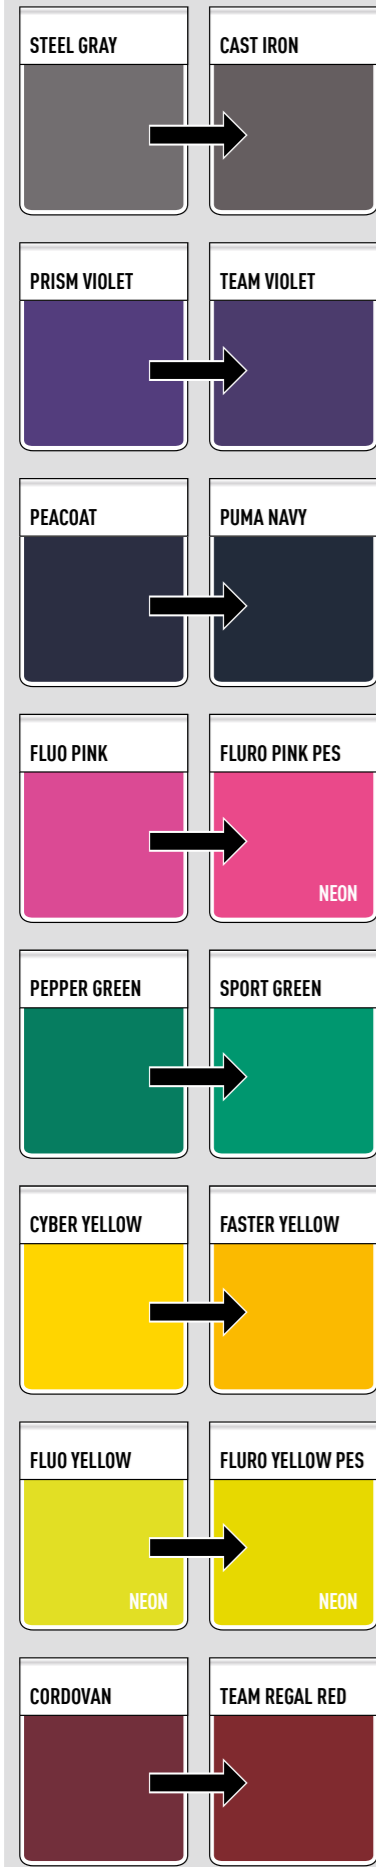

Neuer Blauton für Electric Blue Lemonade, genutzt in teamFINAL und teamGOAL Casuals

Gleiche Farbe, neuer Name in neuen Linien – alter Name in Carry-Over-Linien

Durchlaufende und neue Farben