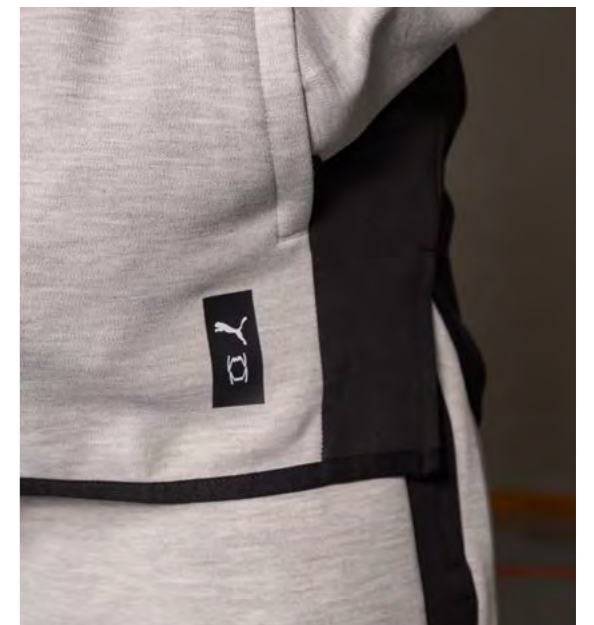

01 PUMA Black • 02 Light Gray Heather

**bis Mai 2025**

02

02 Rückansicht

01

**676642 Hoops Team Drycell Slvs Top**

S-4XL € 29.95\*

Regular Fit • dryCell • 50% Baumwolle, 50% Polyester  
Rundhalsausschnitt, ärmellos