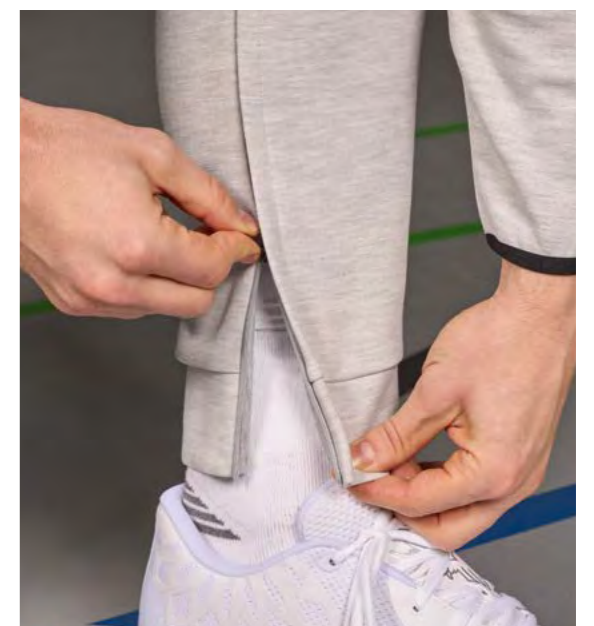

676638 Hoops Team Dime Jacket

S-3XL € 84.95*

Regular Fit • dryCell • 60% Polyester, 40% Baumwolle
Durchgehender Reißverschluss, Kapuze mit Kordelzug, Fronttaschen zur Aufbewahrung

02 Light Gray Heather • 03 PUMA Red • 04 Electric Blue Lemonade

bis Mai 2025

676639 Hoops Team Dime Pants

S-4XL € 79.95*

Regular Fit • dryCell • 68% Baumwolle, 32% Polyester
Reißverschlusstaschen an jeder Seite, gerade Beine

01 PUMA Black • 02 Light Gray Heather

bis Mai 2025